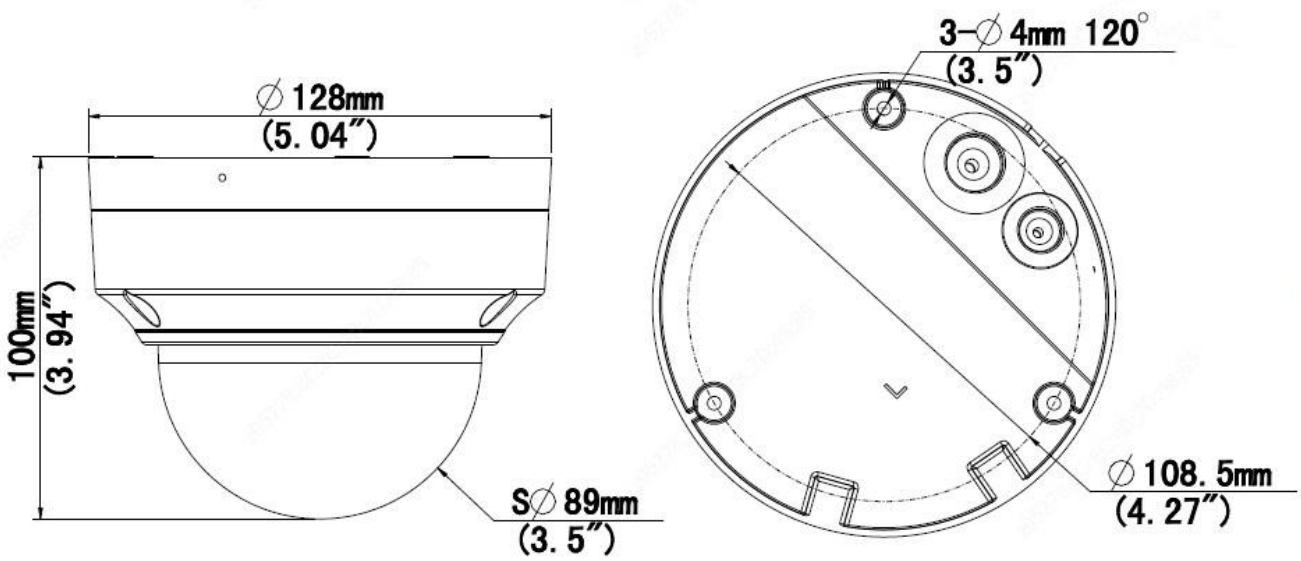

전원 인터페이스	케이블 프리
사이즈(∅×H)	∅128mm×100mm(∅5.04" x 3.94")
순중량	0.59kg(1.31lb)
소재	메탈
작업 환경	-30°C ~ 55°C(-22°F ~ 131°F), 습도: ≤95% RH(비응축)
보관 환경	-30°C ~ 55°C(-22°F ~ 131°F), 습도: ≤95% RH(비응축)
서지 보호	6KV
초기화 버튼	지원

사이즈